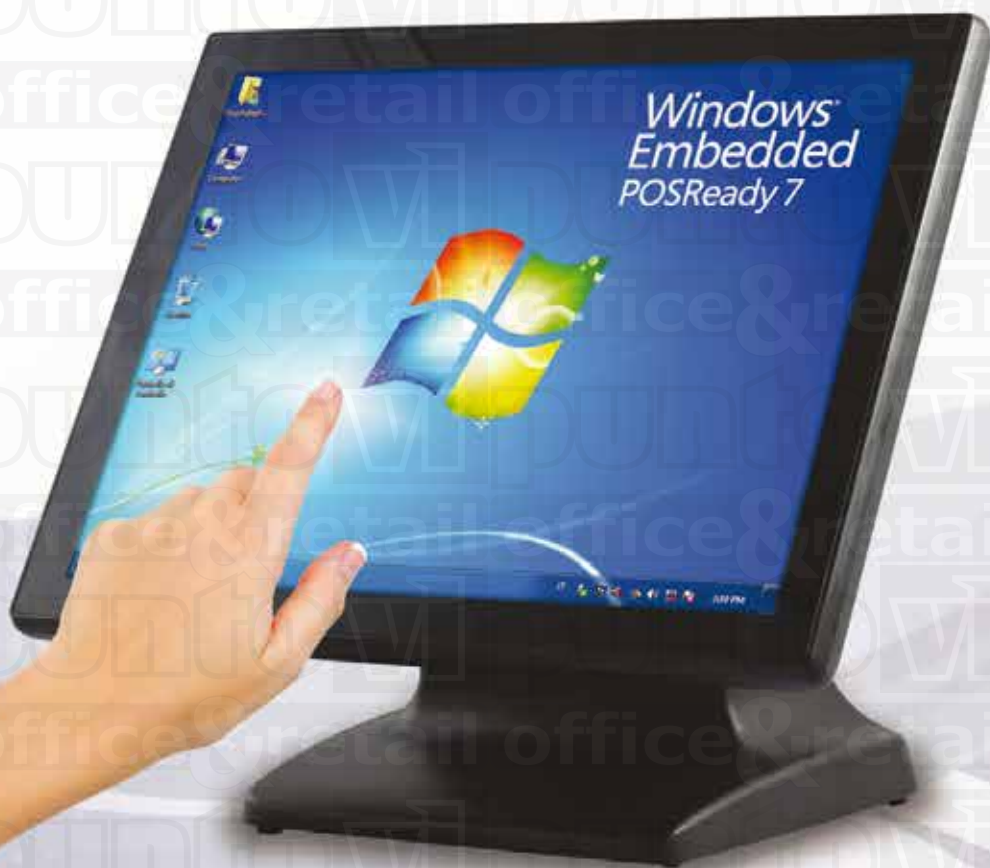

ITALPOS 980 e 983

Windows POS con touch screen da 15"

ITAL
Retail
LEADER NELL'INNOVAZIONE

Stampante Telematica (opzionale)

● ELEGANTI E VERSATILI

Il pratico ed intuitivo controllo touchscreen semplifica l'operatività di cassa, mentre il solido corpo in alluminio pressofuso assicura stabilità e assenza di vibrazioni al tocco. Grazie all'elegante design dalla linea pulita, alla silenziosità e alla compatibilità con tutti i software gestionali funzionanti in ambiente Windows, ITALPOS 980 e 983 sono ideali per tutti i moderni esercizi del Retail e della Ristorazione. La ricca dotazione di interfacce consente di espandere le funzionalità del punto cassa, tramite collegamento di appositi accessori e periferiche.

● CONVENIENTI ED AFFIDABILI

L'impiego di monitor retroilluminato a LED, di chipset e CPU a basso voltaggio, di memoria SSD e di architettura fanless senza ventole di raffreddamento, permette di ridurre al minimo il fabbisogno energetico di ITALPOS 980 e 983. Il display a retroproiezione capacitiva esente da usura assicura affidabilità e lunga durata di vita del dispositivo, anche in caso di utilizzo intensivo.

● ITALPOS 983: ANCORA PIÙ PERFORMANTE

La perfetta sinergia tra la potente CPU Intel® Core i3, gli 8 GB di RAM e la scattante memoria SSD in dotazione, produce ottime prestazioni: ITALPOS 983 è velocissimo e può essere impiegato per svolgere molteplici attività contemporaneamente, anche durante l'esecuzione dei software gestionali più esigenti di risorse.

Display pubblicitario lato cliente (opzionale)

CARATTERISTICHE COMUNI

- Monitor 15" SHARP 1024x768 4:3 true flat con retro illuminazione a LED
- Touch multipoint 10 punti a retroproiezione capacitiva (esente da usura)
- Predisposizione per secondo display VGA con alimentazione diretta
- Predisposizione per display lato cliente 2x20 (opzionale)
- Sistema Operativo Windows POSReady 7 64 bit preinstallato
- Dimensioni: 350 (L) x 270 (P) x 300 (H) mm - Peso: 5,5 Kg